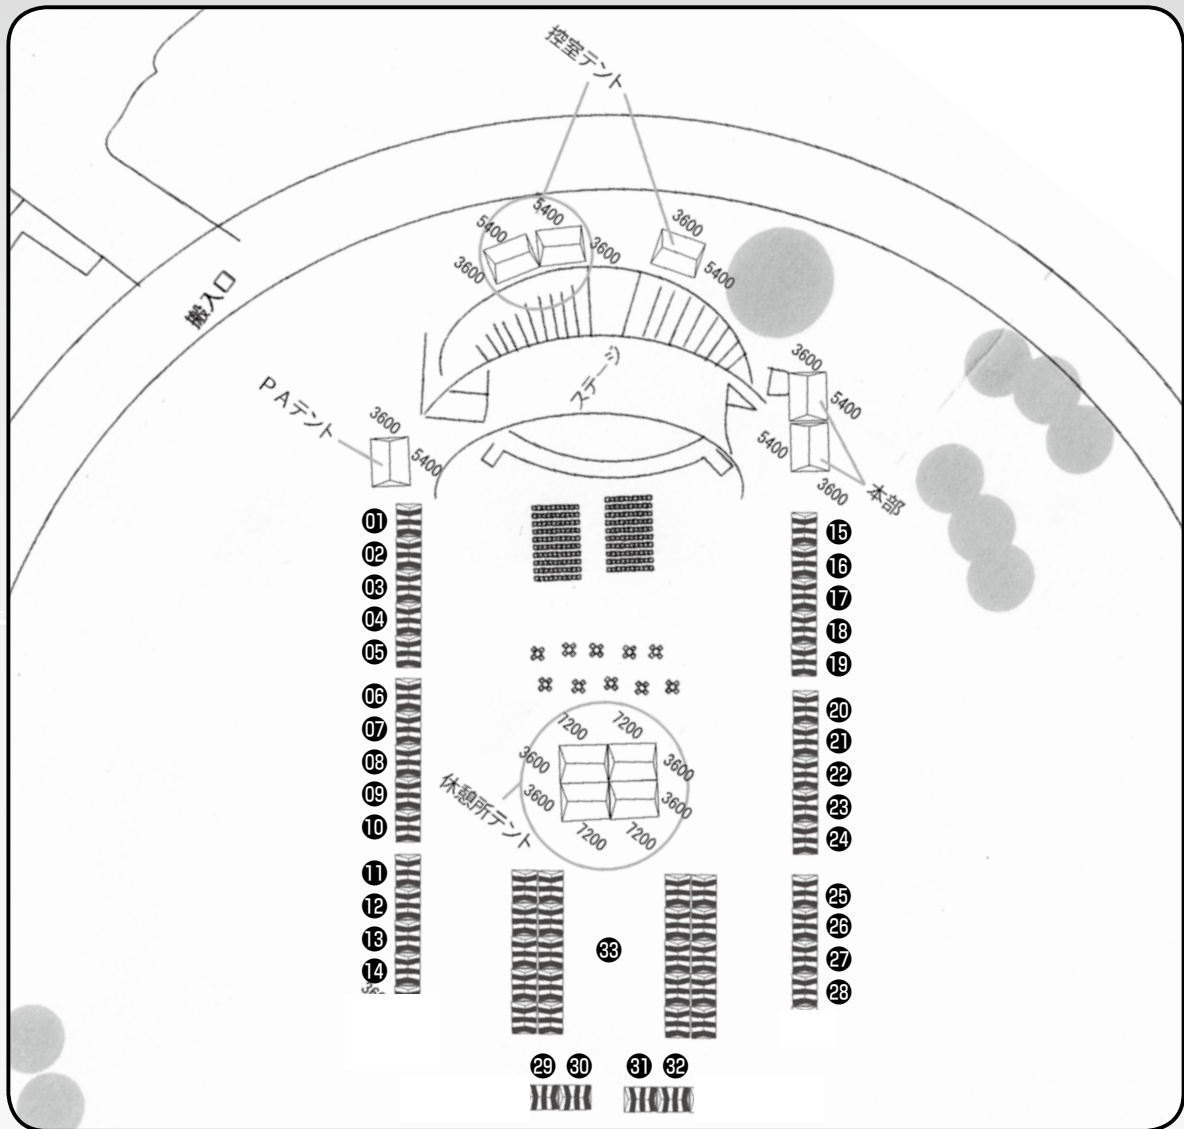

フェスタご案内

■出展ブース一覧■

① 坦々麺(勝浦) 勝浦式坦々麺	① 地元産開き、シメサバ(千葉) 魚敏商店
② うなぎのぼりの街(成田) 鰻処成田駿河屋	② J-ヒー、かき氷、加-他(千葉) ㈱太陽J-ホールソン
③ 成富うどん(成田) 成富うどん協議会	③ 無農薬無化学肥料 野菜・米・加工品(千葉) あいよ農場
④ 焼き蛤・アサリ(浦安) さつまや	④ 千葉県産豚の味噌漬(千葉) ㈱食研
⑤ たい焼き(浦安) 浦安太陽とめぐみと大地の贈り物 ijyuan	⑤ 米、もち米(千葉) うぐいすの里根古谷
⑥ ダンディーライオン(千葉) ダンディーライオン	⑥ 土壌改良剤、果物・野菜(千葉) 石井商事(株)
⑦ いかやき(市原) 佐川総合企画	⑦ 芋ワッサン(千葉) ベイタウン商店街
⑧ モツ屋(松尾横芝) おぼこや	⑧ さんま鮓・いわし丸干他(千葉) ヤマタ水産
⑨ 弁当(木更津) (有)レストランかねだ	⑨ たこ焼・葱盛(千葉) ㈱蛸姫
⑩ 花卉(千葉) (有)千葉生花市場	⑩ 鯨加工品(千葉) (有)ハクダイ食品
⑪ メンチカツ(館山) 相川肉屋 館山メンチ	⑪ 野菜漬物納豆味噌(千葉) 戸辺農園
⑫ JA千葉中央会、全農(千葉) JA物産展	⑫ さんが焼き(館山) (有)青倉商店
⑬ 銚子名産品(銚子) 銚子プラザホテル	⑬ BAY-FM 「株式会社ベイエフエム」
⑭ 焼き鳥や(佐倉) 鈴乃屋	⑭ 国体ブース 「ゆめ半島千葉国体実行委員会」
⑮ ご当地弁当(佐倉) いせや	⑮ コカコーラ 「利根コカ・コーラボトリング(株)」
⑯ 落花生・加工品(千葉) 八街産落花生を育てる会	⑯ JTブース 「日本たばこ産業(株)東京支店」
	⑳ 他、各地青年会議所ブース

※9/1の説明会で決定しますので、こちらは予定です。